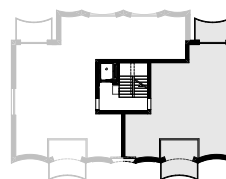

HAUS B W 15

Nettowohnfläche 69.5m²

Parkplatz	0
Keller	5.0 m ²
1 Wohnen/Essen/Küche	47.4 m²
2 DU/WC	7.2 m²
3 Zimmer	14.8 m²
4 Balkon	5.6 m²
5 Loggia	10.7 m²

GESCHOSS

3