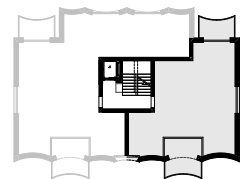

HAUS A W 13

Nettowohnfläche 69.5m²

Parkplatz	0
Keller	5.0 m ²
1 Wohnen/Essen/Küche	47.4 m²
2 DU/WC	7.2 m²
3 Zimmer	14.8 m²
4 Balkon	5.6 m²
5 Loggia	10.7 m²

GESCHOSS

3