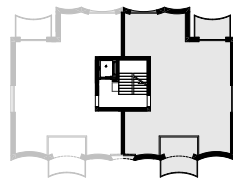

HAUS B W 11

Nettowoohnfläche 89.8m²

Parkplatz	1
Keller	8.0 m ²
1 Wohnen/Essen/Küche	53.4 m²
2 Zimmer/Bad/WC	19.1 m²
3 DU/WC	4.7 m²
4 Zimmer	12.6 m²
5 Loggia	10.7 m²
6 Balkon	5.6 m²

GESCHOSS

2