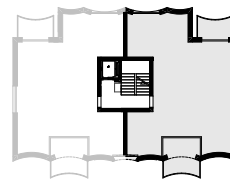

HAUS B W 7

Nettowohnfläche 89.8m²

Parkplatz	1
Keller	8.0 m ²
1 Wohnen/Essen/Küche	53.4 m²
2 Zimmer/Bad/WC	19.1 m²
3 DU/WC	4.7 m²
4 Zimmer	12.6 m²
5 Loggia	10.7 m²
6 Balkon	5.6 m²

GESCHOSS

1