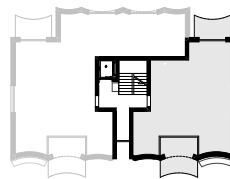

HAUS B W 3

Nettowohnfläche 65.4m²

Parkplatz	0
Keller	5.0 m ²
1 Wohnen/Essen/Küche	43.4 m²
2 DU/WC	7.2 m²
3 Zimmer	14.8 m²
4 Balkon	5.6 m²
5 Loggia	10.7 m²
Gartenfläche	45.8 m ²

GESCHOSS