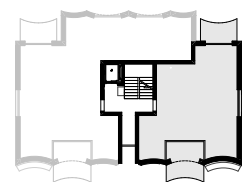

HAUS A W 1

Nettowohnfläche 65.4m²

Parkplatz	0
Keller	5.0 m ²
1 Wohnen/Essen/Küche	43.4 m²
2 DU/WC	7.2 m²
3 Zimmer	14.8 m²
4 Balkon	5.6 m²
5 Loggia	10.7 m²
Gartenfläche	55.0 m ²

GESCHOSS